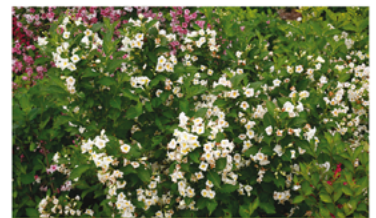

Weigela florida 'VUKOZ041323'
PPAF CBRAF

Your search for easy-care spring color ends with **CZECHMARK SUNNY SIDE UP®** weigela. White flowers with yellow centers contrast with dark green foliage for a memorable display ever spring.

Se acabó tu búsqueda del color primaveral de fácil cuidado con la veigelia **CZECHMARK SUNNY SIDE UP®**. Las flores blancas con centros amarillos hacen contraste con el follaje verde oscuro para crear un despliegue inolvidable cada primavera.

*English/French tag available

All trademarks, designs, and images property of Spring Meadow Nursery.